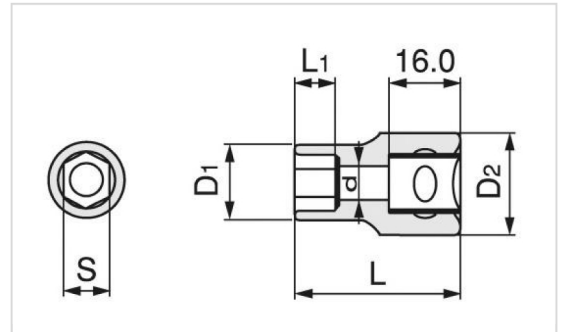

### ソケットセット (6角・ホルダー付)

HS412 EA618KK

- ソケットホルダー付 (12個タイプ) SH412
- 化粧箱寸法: w322× d93× h35mm
- 質量: 0.9kg

<セット内容>

セット内容

12点

製品名	製品番号/仕様		
ソケット (6角) SOCKET (6pt.)	4S-	10、11、12、13、14、15、16、17、18、19、20、21	

ご使用上の注意 注意 • インパクトレンチなど動力工具には使用しないでください。 / Do not use with power tools.

### ソケット (6角)

仕様

製品番号	二面幅寸法 (mm)S	寸法(mm) D1	寸法(mm) D2	寸法(mm) L1	寸法(mm) L	寸法(mm) d	質量 (g)
4S-10	10	15.0	22.0	10	35.0	8	50
4S-11	11	16.2	22.0	10	35.0	9	55
4S-12	12	17.5	22.0	10	35.0	10	55
4S-13	13	18.8	22.0	10	35.0	11	60
4S-14	14	20.0	22.0	12	35.0	11	60
4S-15	15	22.0	21.5	12	35.0	11	60
4S-16	16	23.0	22.0	12	36.0	14	70
4S-17	17	24.0	23.0	13	37.0	14	70
4S-18	18	25.0	23.0	13	37.0	15	75
4S-19	19	26.0	24.0	14	38.0	16	80
4S-20	20	28.0	25.0	14	38.0	16	95
4S-21	21	29.0	25.0	15	39.0	18	100