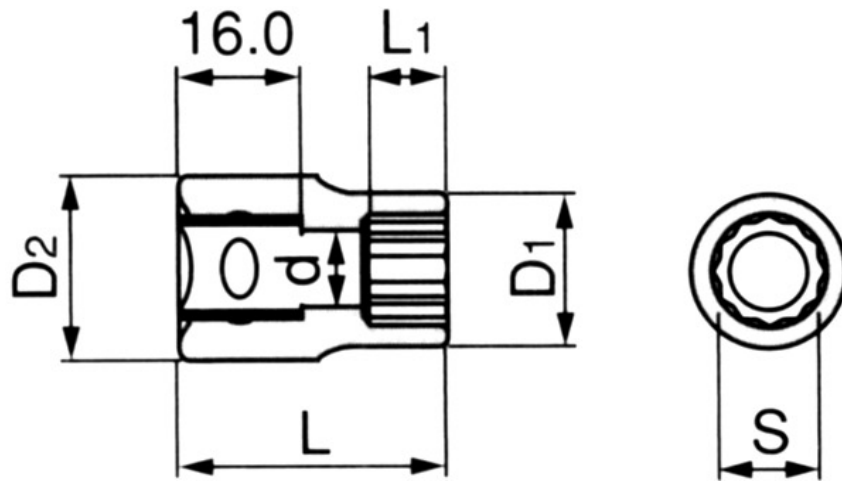

EA618KM-8 ~ -36 (1/2")ソケット

品番	S(サイズ)	D1	D2	L1	L(全長)	d	重量 (g)	
EA618KM-8	8	12.3	22	9	35	7	40	
EA618KM-9	9	13.5		10		8		
EA618KM-10	10	15						9
EA618KM-11	11	16.2					10	
EA618KM-12	12	17.5				11		
EA618KM-13	13	18.8						
EA618KM-14	14	20						
EA618KM-14.5	14.5	20.6						
EA618KM-15	15	22		21.5		12	55	
EA618KM-16	16	23		22			36	
EA618KM-17	17	24	23	13	37	14	65	
EA618KM-17.5	17.5							
EA618KM-18	18	25	28	14	38	15	70	
EA618KM-19	19	26				24		16
EA618KM-20	20	28		25	15	39	18	90
EA618KM-21	21	29					26	
EA618KM-22	22	30		26	16	41	20	105
EA618KM-23	23	32		27				
EA618KM-24	24	33		28	17	43.5	22	130
EA618KM-25	25	34			19			
EA618KM-26	26	35						22
EA618KM-27	27	36			29			
EA618KM-28	28	38	30		43.5			
EA618KM-29	29	39	31					43.5
EA618KM-30	30	40	32		43.5			
EA618KM-31	31	42	34.5					21
EA618KM-32	32	43		230				
EA618KM-33	33	44		35.5	250			
EA618KM-36	36	48	38	24	52	30	310	

単位: (mm)

- 12ポイント
- 差込角…1/2"