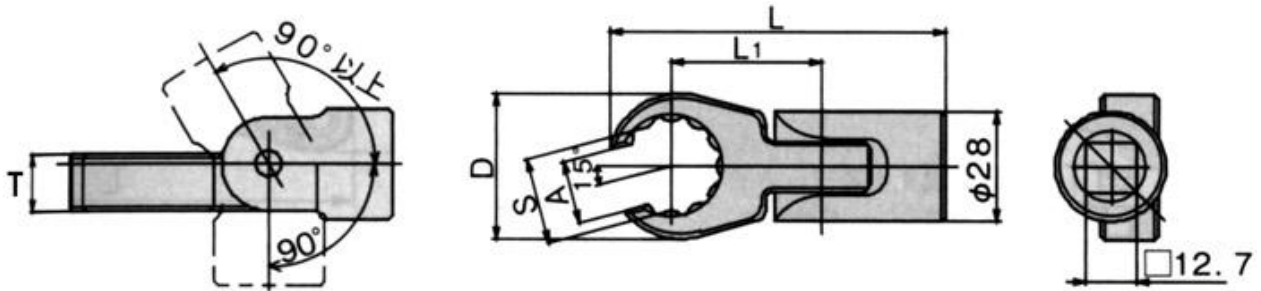

EA618KS-22~36 (1/2")クロウフットレンチ

寸法

品番	S(サイズ)	D	A	T	L	L1	重量(g)
EA618KS-22	22	37	16	14.5	84	38	235
EA618KS-24	24	40.5	18		86	39	240
EA618KS-26	26	42.5	20		88	40	245
EA618KS-27	27	42.5		89	40.5	250	
EA618KS-29	29	48	22	15	92	42	270
EA618KS-30	30	50	23		94	43	
EA618KS-32	32	53	24		97	45.5	295
EA618KS-36	36	59	27		105	50	335

単位(mm)

- 差込角...1/2"
- 首振りタイプ
- 直接作業が出来ない複雑な箇所に使用します。