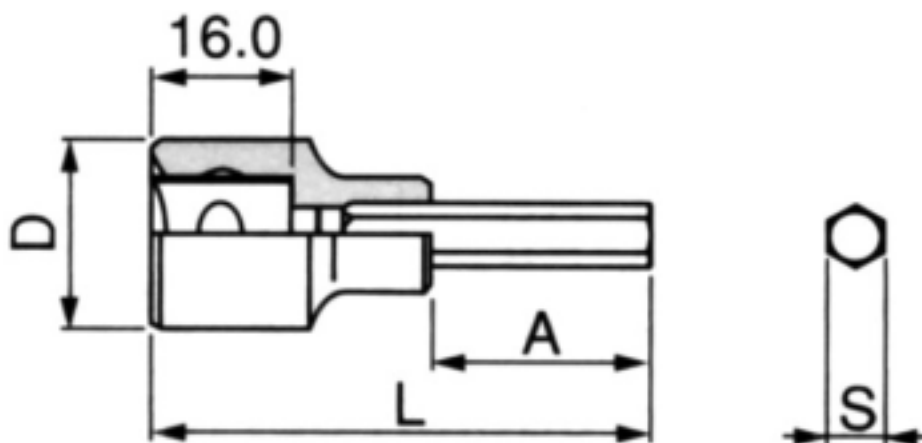

EA618KT-100 (1/2")ヘックスビットソケットセット

寸法

S(サイズ)	D	A	L(全長)	重量(g)
1/8"	22	18	50	40
5/32"				42
3/16"				46
7/32"				50
1/4"				51
5/16"		17		67
3/8"		16		72
7/16"		15		80
1/2"		14		96
9/16"				120
	24			

インチサイズ
差込角...1/2"
10本組

単位(mm)