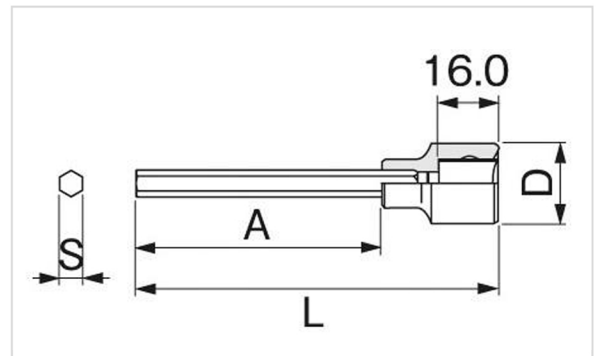

### ロングヘキサゴンソケットセット (ホルダー付)

HH412L EA618KV

- ソケットホルダー付 (12個タイプ) SH412
- 化粧箱寸法: w322× d93× h35mm
- 質量: 1.72kg

セット内容

12点

<セット内容>

製品名	製品番号/仕様		
ロングヘキサゴンソケット LONG HEXAGON SOCKET	4H-	03L、04L、05L、06L、07L、08L 10L、12L、14L、17L、19L、22L	

### ロングヘキサゴンソケット

仕様

製品番号	二面幅 寸法(mm)S	寸法(mm) D	寸法(mm) A	寸法(mm) L	質量(g)
4H-03L	3	22	68	100	50
4H-04L	4	22	68	100	50
4H-05L	5	22	68	100	55
4H-06L	6	22	68	100	60
4H-07L	7	22	68	100	75
4H-08L	8	22	68	100	90
4H-10L	10	22	65	100	105
4H-12L	12	22	65	100	135
4H-14L	14	24	65	100	175
4H-17L	17	25	62	100	235
4H-19L	19	28	60	100	290
4H-22L	22	28	60	100	315