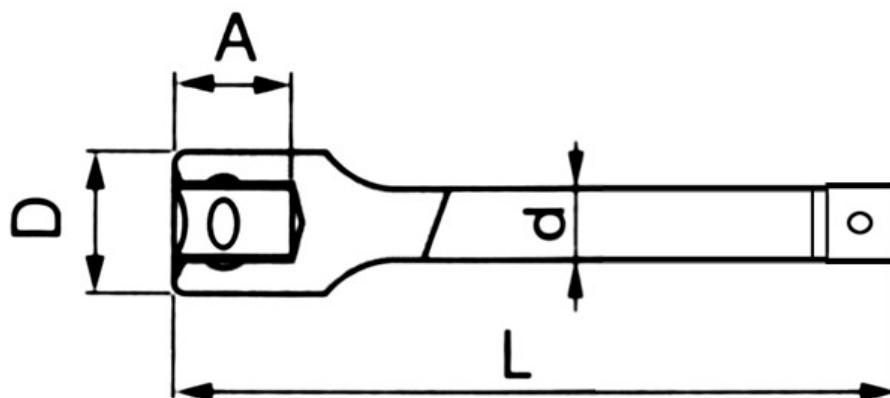

# EA618LC-75~400 (3/4")エクステンションバー

品番	D	A	L(全長)	d	重量(g)
EA618LC-75	36	25	75	22	315
EA618LC-100			100		390
<del>EA618LC-125</del>			<del>125</del>		<del>500</del>
EA618LC-150			150		650
EA618LC-200			200		800
EA618LC-300			300		1270
EA618LC-400			400		1570

単位(mm)

●差込角…3/4"  
2本以上接続して使用しないで下さい