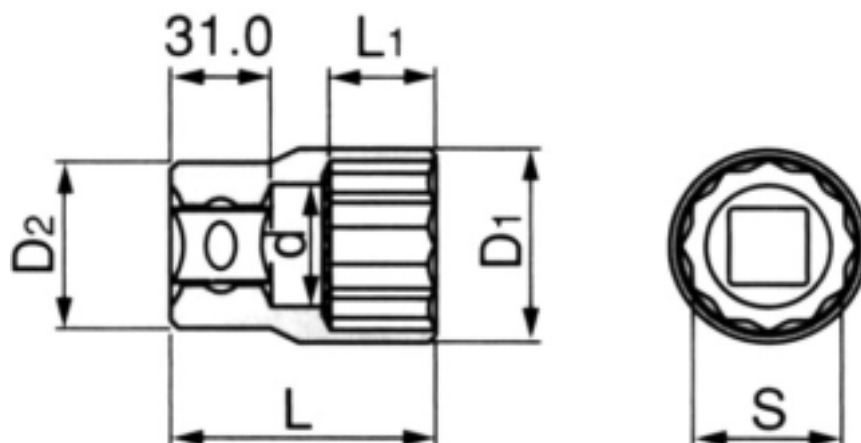

EA618MK-27 ~ 100 (1")ソケット

品番	S(サイズ')	D1	D2	L1	L(全長)	d	重量 (kg)
EA618MK-27	27	40	46	19	60	22	0.4
EA618MK-30	30	44	48	21	62	25	0.5
EA618MK-32	32	50	50	23	65		0.6
EA618MK-35	35	52	51	24		30	
EA618MK-36	36	54		25	0.7		
EA618MK-38	38	55		27		35	
EA618MK-41	41	60		27	0.8		
EA618MK-45	46	66	34	79			
EA618MK-50	50	72	35		82		
EA618MK-54	54	78	57	37		86	1.4
EA618MK-55	55	80		38	41		
EA618MK-58	58	83		40		89	
EA618MK-60	60	85		40	91		
EA618MK-63	63	89	60	46		95	63
EA618MK-65	65	90		49	100		65
EA618MK-67	67	93		51		105	67
EA618MK-70	70	97		51	70		70
EA618MK-71	71	98	65	53		110	71
EA618MK-75	75	103			56		115
EA618MK-77	77	106		61	120	77	
EA618MK-80	80	110		61		125	80
EA618MK-85	85	117	70	63	130		85
EA618MK-90	90	120		67		90	90
EA618MK-95	95	126		67	95		95
EA618MK-100	100	132		71		100	100

単位: (mm)

12ポイント
差込角...1”