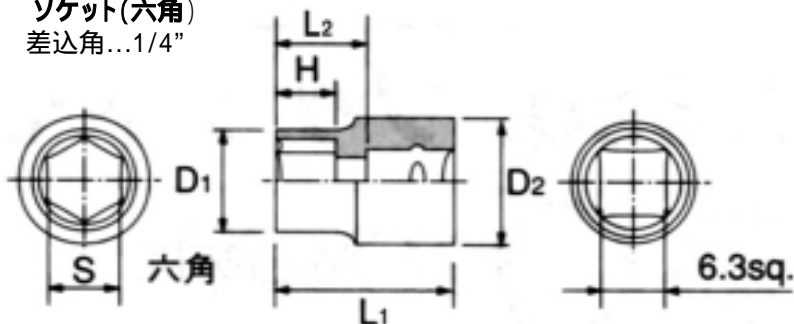

EA618NC-1 (1/4")ソケットレンチセット

1/4" 差边角
樹脂整形トレイ付
264 × 82 × 30 (H)

(セット内容)

ソケット(六角)
差边角...1/4"

S(サイズ)	D1	D2	H	L1	L2	重量 (g)
3.2	6.5	12	2.5	16	8	9
4	7					
4.5	7.5					
5	8.5					
5.5	9					
6	10	13	5	18	10	
7	11					
8	12					
9	13.5	13.5	5.5	18.5	10.5	12
10	14.5					
11	16	14.5	6	19	11	16
12	17					
13	18.5	16.5	6.5	20.5	12.5	19
14	20					
		17.5	7	21.5	13.5	22
						27

単位 (mm)

ラチェットハンドル
差边角...1/4"
全長...125mm
送り角...10°
左右切替レバー付
100g

エクステンションバー
差边角...1/4"
全長...50mm・100mm
27・48g