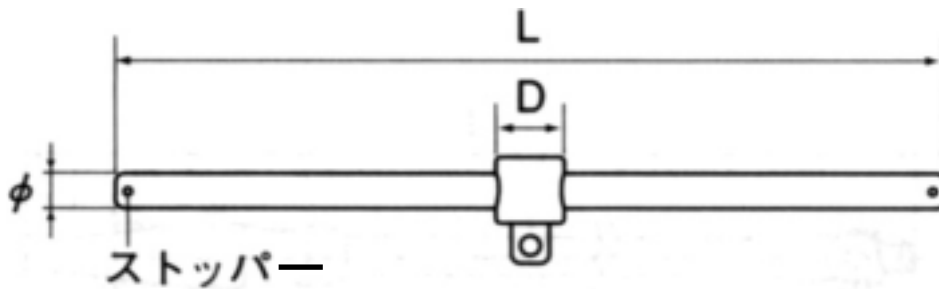

EA618NE-5 (1/4")T型スライドハンドル

寸法

D	ハンドル径()	L	重量
13mm	7mm	120mm	70g

差込角...1/4"
ハンドル部分側面に設けられている溝にヘッドが噛み合う為、ヘッドが回転する事はありません。