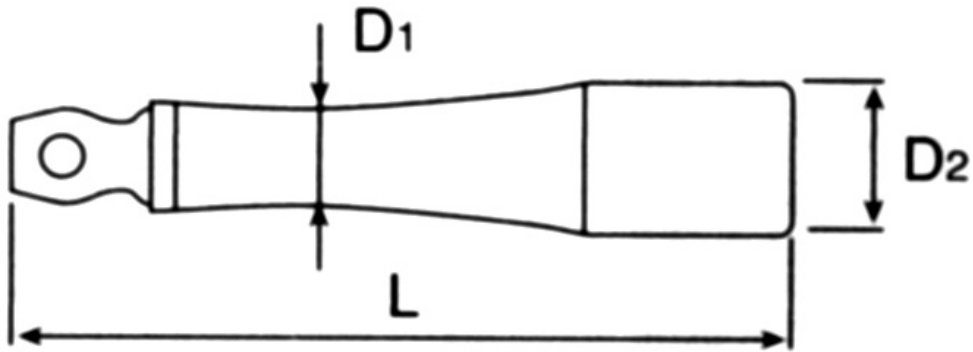

EA618NF-30~270 (1/4")エクステンションバー  
(首振りタイプ)

品番	D1	D2	L(全長)	重量(g)
EA618NF-30	9	12	30	17
EA618NF-50			50	27
<del>EA618NF-75</del>			75	38
EA618NF-100	8		100	48
EA618NF-150			150	70
EA618NF-200			200	90
<del>EA618NF-270</del>		270	118	

単位(mm)

●差込角…1/4"

●首振り幅…±7°

2本以上接続して使用しないで下さい。

構造上、通常のエクステンションバー  
より耐荷重性が低くなっている為  
力を入れすぎに注意してください。