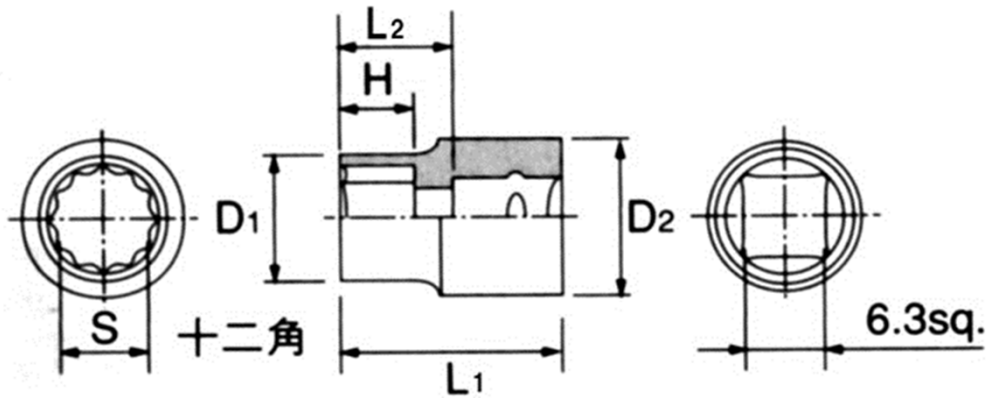

~~EA618NJ-101~110 (1/4")ソケット 廃番~~

品番	S(サイズ)	D1	D2	H	L1	L2	重量 (g)
EA618NJ-101	7/32"	9	12	5	18	10	9
EA618NJ-102	1/4"	10					10
EA618NJ-103	9/32"	11					12
EA618NJ-104	5/16"	12	13	5.5	18.5	10.5	12
EA618NJ-105	11/32"	13.5					13
EA618NJ-106	3/8"	14.5	13.5	6	19	11	16
EA618NJ-107	7/16"	16	14.5	6.5	20.5	12.5	24
EA618NJ-108	1/2"	18.5	16.5	7	21.5	13.5	28
EA618NJ-109	17/32"	20	17.5	8	22.5	14.5	29
EA618NJ-110	9/16"			8	22.5	14.5	29

単位: (mm)

- 12ポイント
- 差込角...1/4"