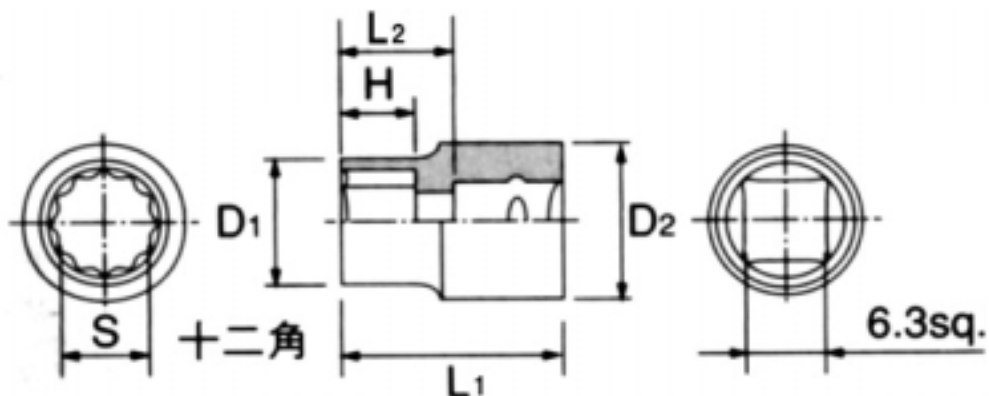

EA618NJ-101 ~ 110 (1/4")ソケット

品番	S(サイズ)	D1	D2	H	L1	L2	重量 (g)
EA618NJ-101	7/32"	9	12	5	18	10	9
EA618NJ-102	1/4"	10					10
EA618NJ-103	9/32"	11	13	5.5	18.5	10.5	12
EA618NJ-104	5/16"	12					13
EA618NJ-105	11/32"	13.5	13.5	6	19	11	13
EA618NJ-106	3/8"	14.5					13.5
EA618NJ-107	7/16"	16	14.5	6.5	20.5	12.5	16
EA618NJ-108	1/2"	18.5	16.5	7	21.5	13.5	24
EA618NJ-109	17/32"	20	17.5	8	22.5	14.5	28
EA618NJ-110	9/16"			8	22.5	14.5	29

単位: (mm)

12ポイント
差込角...1/4"