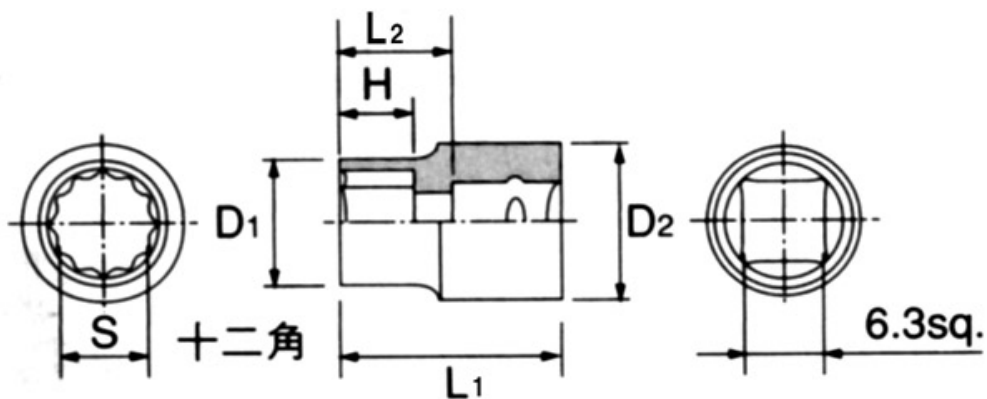

EA618NJ-5.5~14 (1/4")ソケット

品番	S(サイズ)	D1	D2	H	L1	L2	重量 (g)
EA618NJ-5.5	5.5	9	12	5	18	10	9
EA618NJ-6	6	10					10
EA618NJ-7	7	11					12
EA618NJ-8	8	12	13	5.5	18.5	10.5	12
EA618NJ-9	9	13.5					13
EA618NJ-10	10	14.5	13.5	6	19	11	16
EA618NJ-11	11	16	14.5				19
EA618NJ-12	12	17	15				20.5
EA618NJ-13	13	18.5	16.5	6.5	20.5	12.5	22
EA618NJ-14	14	20	17.5				21.5

単位: (mm)

- 12ポイント
- 差込角…1/4"