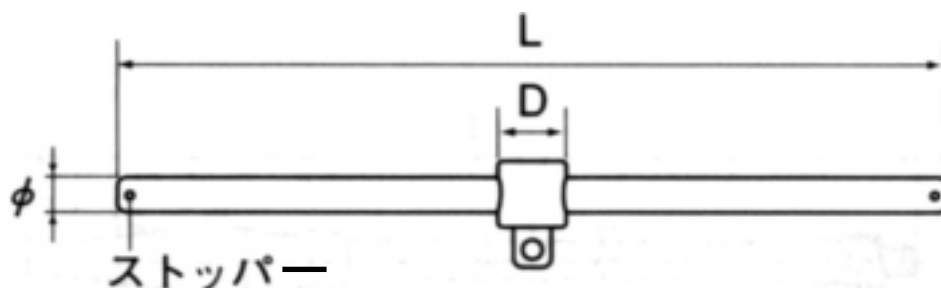

EA618PB-5 (3/8")T型スライドハンドル

寸法

D	ハンドル径()	L	重量
17mm	9mm	200mm	120g

差込角...3/8"
ハンドル部分側面に設けられている溝にヘッドが噛み合う為、ヘッドが回転する事はありません。

ハンドル先端のストッパー部分でヘッドが止まる為、L字型ハンドルとしてもお使い頂けます。