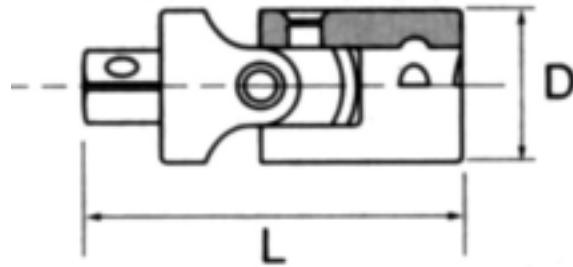

EA618PF-1 (3/8")ユニバーサルジョイント

寸法

D	L	重量
18mm	45mm	50g

差込角...3/8"
振り幅...上下45°

ジョイント部は衝撃やこじれに弱い為、力の入れすぎに注意して下さい。