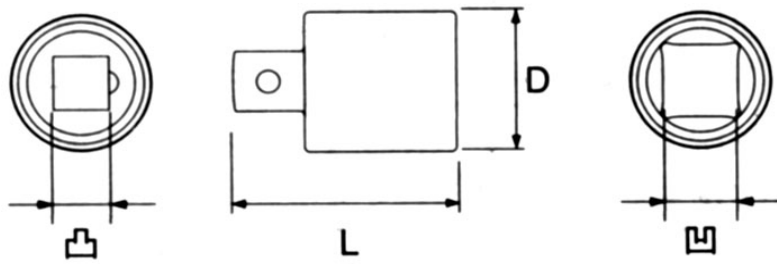

# EA618PF-2、4 (3/8")ソケットアダプター

品番	差込角(凸)	差込角(凹)	D	L	重量
EA618PF-2	1/4"	3/8"	17mm	25mm	20g
EA618PF-4	1/2"			29.5mm	38g

EA618PF-2

EA618PF-4