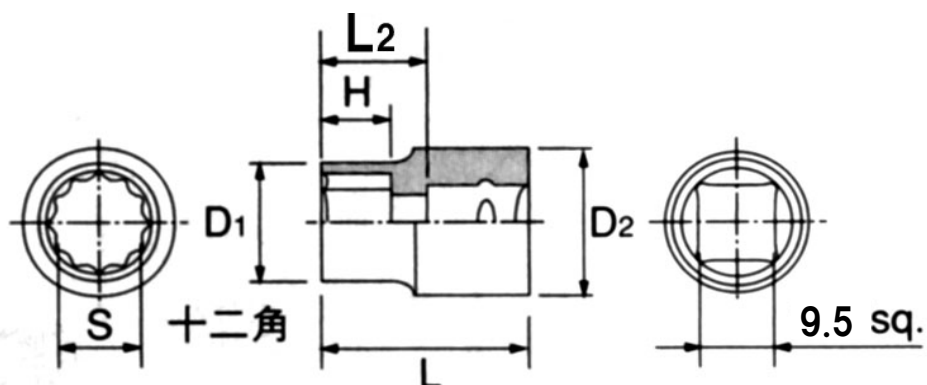

EA618PL-5.5~24 (3/8")ソケット

品番	S(サイズ)	D1	D2	H	L	L2	重量 (g)
EA618PL-5.5	5.5	9	17	5	22	10.5	19
EA618PL-6	6	10		20			
EA618PL-7	7	11					
EA618PL-8	8	12					
EA618PL-9	9	13.5					
EA618PL-10	10	14.5					
EA618PL-11	11	16	18		5.5	23	11.5
EA618PL-12	12	17		24			
EA618PL-13	13	18.5					
EA618PL-14	14	20					
EA618PL-15	15	21					
EA618PL-16	16	22					
EA618PL-17	17	24	19		6	25	13.5
EA618PL-18	18	25		26			
EA618PL-19	19	26					
EA618PL-20	20	27.5					
EA618PL-21	21	28.5					
EA618PL-22	22	30					
EA618PL-23	23	31	20		7.5	27	15.5
EA618PL-24	24	32.5		21			
			22		8.5	28	16.5
				23			
			24		9	29	17.5
				25			
			26		10		
				27			
			28		10.5		
				29			
			29		11		
				30			
			31		11.5		
				32			
			33		12		
				34			
			35		12		
				36			
			37		12		
				38			
			39		12		
				40			

単位: (mm)

- 12ポイント
- 差込角...3/8"