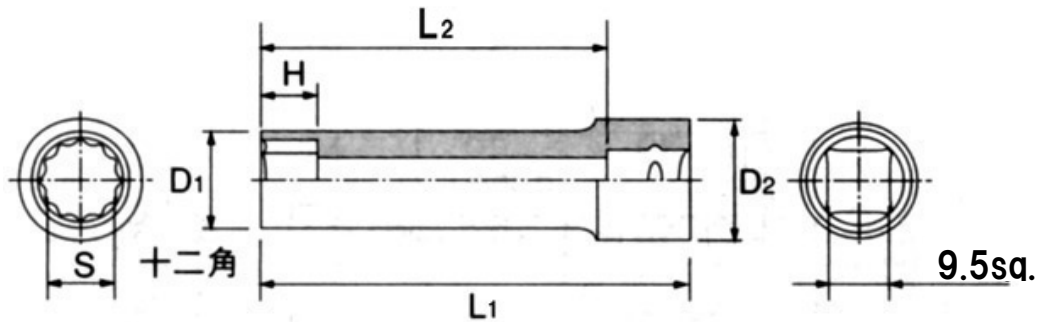

EA618PN-5.5~24 (3/8")ディープソケット

品番	S(サイズ)	D1	D2	H	L1	L2	重量(g)
EA618PN-5.5	5.5	9	17	6	60	48.5	40
EA618PN-6	6	10		8			44
EA618PN-7	7	11		9			49
EA618PN-8	8	12		10			57
EA618PN-9	9	13.5		11			56
EA618PN-10	10	14.5	18	12	65	53.5	67
EA618PN-11	11	16		14			78
EA618PN-12	12	17	19	17	70	58.5	87
EA618PN-13	13	18.5					92
EA618PN-14	14	20					95
EA618PN-15	15	21					102
EA618PN-16	16	22		21			130
EA618PN-17	17	24		22			147
EA618PN-18	18	25		23			150
EA618PN-19	19	26		24			165
EA618PN-20	20	27.5	25	23	70	58.5	188
EA618PN-21	21	28.5	26.5				203
EA618PN-22	22	30	27.5				200
EA618PN-23	23	31	28.5	27	70	58.5	229
EA618PN-24	24	32.5	30				

単位:(mm)

- 12ポイント
- 差込角...3/8"