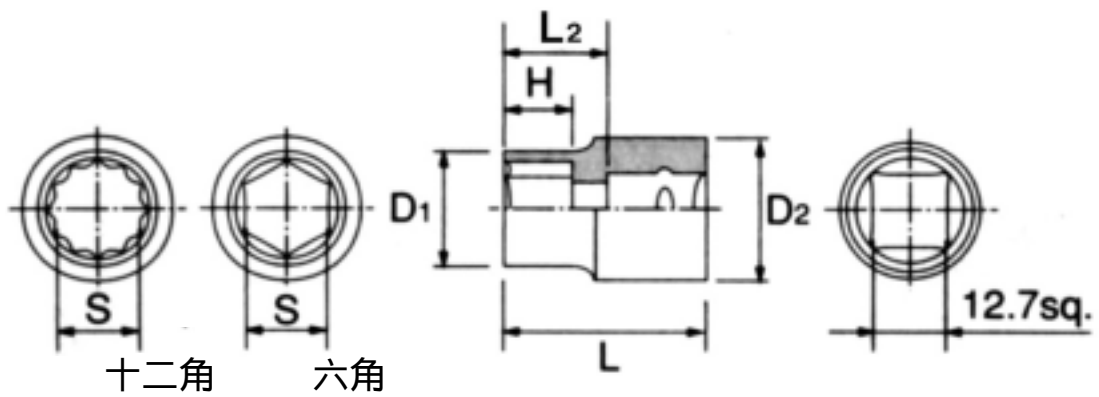

EA618RL (1/2")ソケットセット

S(サイズ)	D1	D2	H	L	L2	重量 (g)	先端形状
8	12	22	5.5	28.5	12.5	29	六角
10	14.5					38	
12	17		44				
13	18.5		45				
14	20		49				
17	24	24	10	34	18	61	十二角
19	26		10.5	34.5	18.5	75	
21	28.5		11.5	35.5	19.5	91	
22	30		27			104	
24	32.5		28.5	12	36	20	

単位: (mm)

差込角...1/2"

8~13mmのサイズのソケットは6ポイント
13~24mmのソケットは12ポイントです。