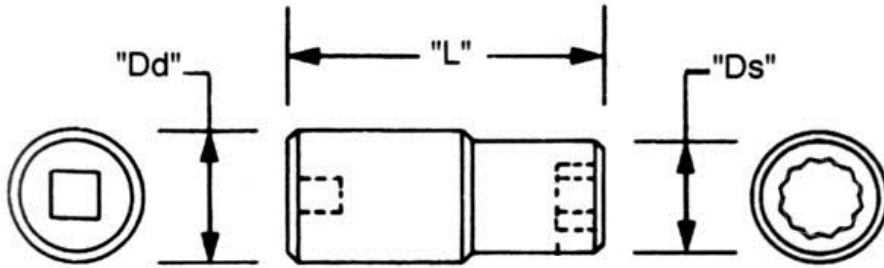

EA618XA-101~124 (1/2")ソケット

品番	サイズ	L(全長)	Ds	Dd
EA618XA-101	3/8"	38.1	15.5	22.2
EA618XA-102	7/16"		17.1	
EA618XA-103	1/2"		18.7	
EA618XA-104	9/16"		20.6	
EA618XA-105	19/32"	39.7	21.8	28.2
EA618XA-106	5/8"		22.2	
EA618XA-107	21/32"		23.8	
EA618XA-108	11/16"		25	
EA618XA-109	3/4"	41.3	27	30.2
EA618XA-110	25/32"		28.2	
EA618XA-111	13/16"		28.6	
EA618XA-112	7/8"		30.2	
EA618XA-113	29/32"	42.1	31	34.5
EA618XA-114	15/16"		32.5	
EA618XA-115	31/32"		32.9	
EA618XA-116	1"		34.5	
EA618XA-117	1-1/16"	44.5	36.5	28.2
EA618XA-118	1-1/8"	46	38.1	
EA618XA-119	1-3/16"	47.6	40.5	
EA618XA-120	1-1/4"	48.8	42.1	
EA618XA-121	1-5/16"	50	46	31.8
EA618XA-122	1-3/8"	50.8	47.6	
EA618XA-123	1-7/16"	52.4	49.6	
EA618XA-124	1-1/2"	54	50.8	

単位: (mm)

- 12ポイント
- 差込角...1/2"