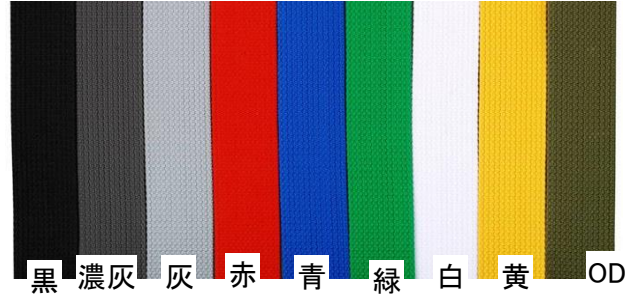

EA628PT-11~-187 【P・P製】平織りテープ

- 材質…ポリプロピレン
- 編み方…平織り(経糸(たていと)と緯糸(よこいと)を交互に浮き沈みさせて織るもの。)
- 丈夫で摩擦に強い

線は取扱い中止になった商品です。

品番	色	サイズ			重量約(g)
		厚さ(mm)	幅(mm)	長さ(m)	
EA628PT-11	黒	1.2	20	10	130
EA628PT-12				20	260
EA628PT-12A				25	325
EA628PT-13				50	650
EA628PT-14	濃灰			10	130
EA628PT-15				20	260
EA628PT-15A				25	325
EA628PT-16				50	650
EA628PT-17	灰			10	130
EA628PT-18				20	260
EA628PT-18A				25	325
EA628PT-19				50	650
EA628PT-20	赤	10	130		
EA628PT-21		20	260		
EA628PT-21A		25	325		
EA628PT-22		50	650		
EA628PT-23	青	10	130		
EA628PT-24		20	260		
EA628PT-24A		25	325		
EA628PT-25		50	650		
EA628PT-26	緑	10	130		
EA628PT-27		20	260		
EA628PT-27A		25	325		
EA628PT-28		50	650		
EA628PT-29	白	10	130		
EA628PT-30		20	260		
EA628PT-30A		25	325		
EA628PT-31		50	650		
EA628PT-32	黄	10	130		
EA628PT-33		20	260		
EA628PT-33A		25	325		
EA628PT-34		50	650		
EA628PT-35	OD	10	130		
EA628PT-36		20	260		
EA628PT-36A		25	325		
EA628PT-37		50	650		

品番	色	サイズ			重量約(g)
		厚さ(mm)	幅(mm)	長さ(m)	
EA628PT-41	黒	1.2	25	10	160
EA628PT-42				20	320
EA628PT-42A				25	400
EA628PT-43				50	800
EA628PT-44	濃灰			10	160
EA628PT-45				20	320
EA628PT-45A				25	400
EA628PT-46				50	800
EA628PT-47	灰			10	160
EA628PT-48				20	320
EA628PT-48A				25	400
EA628PT-49				50	800
EA628PT-50	赤	10	160		
EA628PT-51		20	320		
EA628PT-51A		25	400		
EA628PT-52		50	800		
EA628PT-53	青	10	160		
EA628PT-54		20	320		
EA628PT-54A		25	400		
EA628PT-55		50	800		
EA628PT-56	緑	10	160		
EA628PT-57		20	320		
EA628PT-57A		25	400		
EA628PT-58		50	800		
EA628PT-59	白	10	160		
EA628PT-60		20	320		
EA628PT-60A		25	400		
EA628PT-61		50	800		
EA628PT-62	黄	10	160		
EA628PT-63		20	320		
EA628PT-63A		25	400		
EA628PT-64		50	800		
EA628PT-65	OD	10	160		
EA628PT-66		20	320		
EA628PT-66A		25	400		
EA628PT-67		50	800		