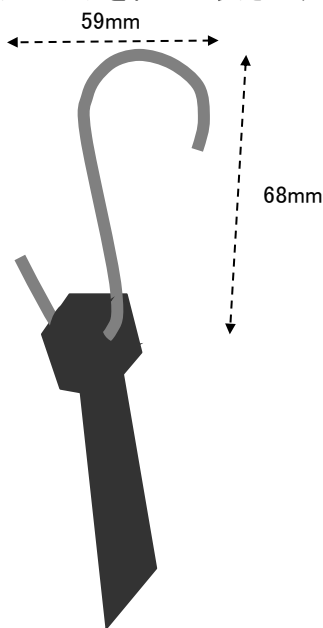

	全長 (全長はフックを含んだ長さです。)
EA628WA-11A	350mm
EA628WA-12A	480mm
EA628WA-13A	600mm
EA628WA-14A	890mm
(ラバーストラップ)	

- 耐候性ラバー
- フック線径 4.5mm
- フック内径 26mm

ラバー 幅18mm
厚 8mm

1. フックをはずす時や引き伸ばす時は安全メガネを装着してください。
2. ストラップは元の状態より50%以上引き伸ばさないでください。
3. 使用前にストラップに損傷がないか点検してください。
傷やひびがあれば使用しないでください。
4. 作業者は自分の体に向けてストラップを引き伸ばす行為は止めてください。
5. 大きな物や平滑面(合板、マットレス)を巻くような使用方法はおやめください。