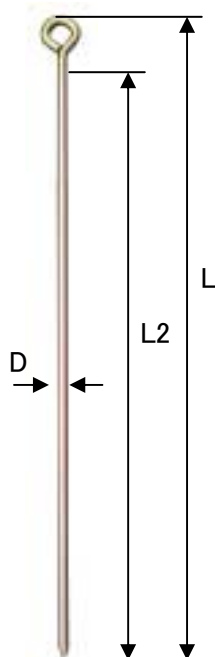

ロープ止め金具(丸型)  
EA628ZE-11~22

品番	L	L2	W	D	重量(1本)
EA628ZE-11	188mm	150mm	20mm	φ 9mm	113g
EA628ZE-12	338mm	300mm			185g
EA628ZE-13	638mm	600mm			330g
EA628ZE-14	938mm	900mm			475g
EA628ZE-21	448mm	400mm	30mm	φ 12mm	465g
EA628ZE-22	748mm	700mm			730g

●材質…鉄(クロメートメッキ)