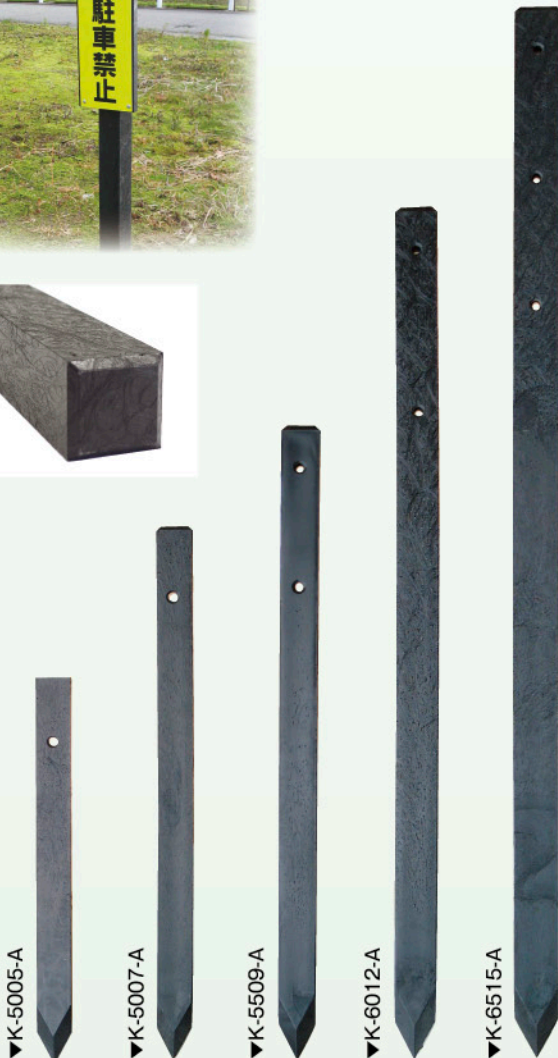

か く く い 角 杭

万能杭と同じ材質の角杭です。
土留めや看板など、面や角が必要な場所に便利です。
万能杭と上手に使い分けて下さい。
樹脂が芯まで詰まっているので強度・耐久性に優れます。

EA628ZW-7

品番	K-5005-A	品番	K-5005-N	1本重量	約1.1kg
品名	角杭50×50×550mm穴あり	品名	角杭50×50×550mm穴なし	標準穴径	13mm
JAN	4942088001882	JAN	4942088003497		

EA628ZW-8

品番	K-5007-A	品番	K-5007-N	1本重量	約1.3kg
品名	角杭50×50×750mm穴あり	品名	角杭50×50×750mm穴なし	標準穴径	13mm
JAN	4942088001899	JAN	4942088003503		

EA628ZW-9

品番	K-5509-A	品番	K-5509-N	1本重量	約2.2kg
品名	角杭55×55×900mm穴あり	品名	角杭55×55×900mm穴なし	標準穴径	13mm
JAN	4942088001707	JAN	4942088003510		

EA628ZW-12

品番	K-6012-A	品番	K-6012-N	1本重量	約3.4kg
品名	角杭60×60×1200mm穴あり	品名	角杭60×60×1200mm穴なし	標準穴径	13mm
JAN	4942088001714	JAN	4942088003527		

EA628ZW-15

品番	K-6515-A	品番	K-6515-K	1本重量	約4.9kg
品名	角杭65×65×1500mm穴あり	品名	角杭65×65×1500mm穴なし	標準穴径	13mm
JAN	4942088001721	JAN	4942088003534		