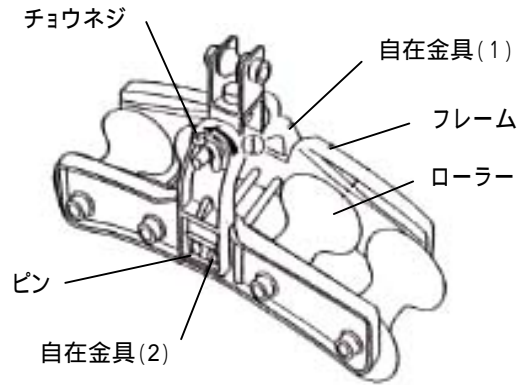

EA631EB - 4 四連釣車

特長

ケーブルの出し入れが簡単。
蝶ネジを外せば吊下げ部を大きく
開閉できます。

仕様

寸法(L×W×H)	最大延線ケーブル外形	重量	安全荷重
340×150×335	80	4.5kg	700kgf

使用方法

1. ケーブルの申し入れ

チョウネジをゆるめ、自在金具(2)の
下側をピンからはずします。
吊り具全体が大きいたおれケーブルが
出し入れできます。
取り付けは逆の操作を行なって下さい。