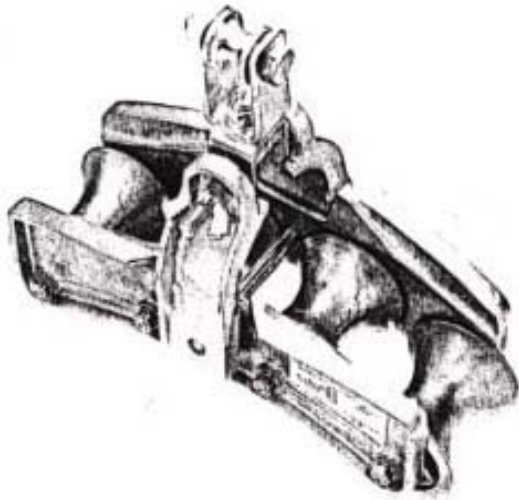

EA631EB - 4 四連釣車

特長

ケーブルの出し入れが簡単。
蝶ネジを外せば吊下げ部を大きく
開閉できます。

仕様

寸法(L×W×H)	最大延線ケーブル外形	重量	安全荷重
340×150×335	80	4.5kg	700kgf

使用方法

1. ケーブルの申し入れ

チョウネジをゆるめ、自在金具(2)の
下側をピンからはずします。
吊り具全体が大きいたおれケーブルが
出し入れできます。
取り付けは逆の操作を行なって下さい。