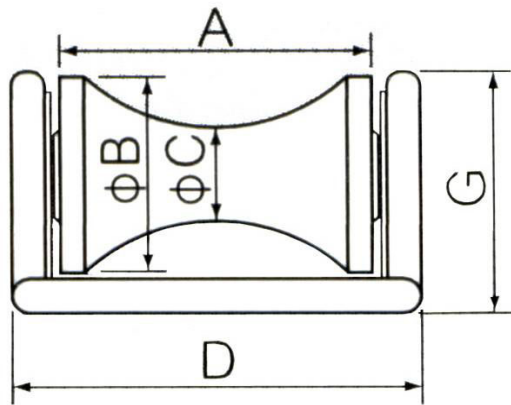

EA631EC-100
(ケーブルローラー)

積み重ねて保管できます。

- 安全荷重・・・4,900N(500kgf)
- 適合ケーブル径・・・φ100mm以下
- 積み重ねての保存が可能。
- 重量・・・3.8kg
- ローラー材質・・・アルミ
- ケーブルが外れにくい高いサイドフレーム

サイズ	A	φB	φC	D	E(写真)	G
	200mm	130mm	65mm	306mm	306mm	235mm