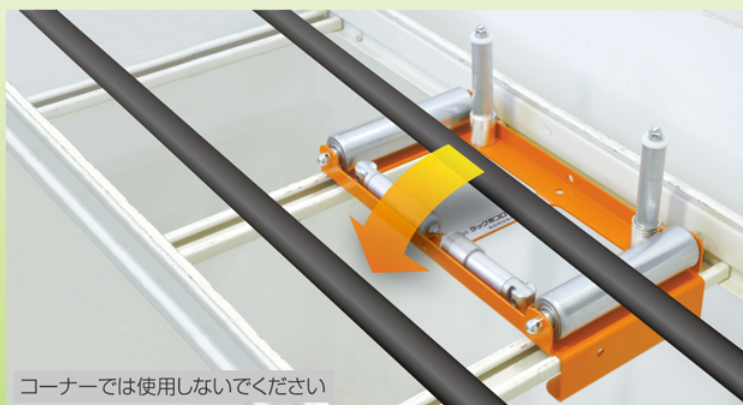

ラック用コロ
ISK-R1

ケーブルラックに置くだけで安定・簡単設置
現場への持ち運びもラクラク

本体をラックに置くだけで簡単に設置できます。
垂直ローラーを立てることでケーブル外れを防止します。

垂直ローラーを倒すことで延線したケーブルを
ラック上に簡単に落とせます。

仕様

安全最大荷重
最大ケーブル径
質量

19.6kN
110mm
2.7kg