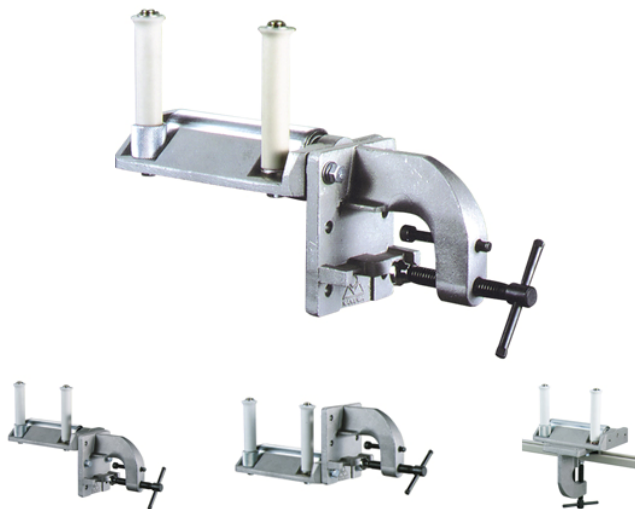

スーパー延線ローラーローラー KD-325S II

既存ケーブルがある時でも楽々延長
ケーブルラックが2段3段の場合でも使用できます

仕様

安全最大荷重

0.78kN

質量

2.4kg

3パターンに組み換えができます
φ1~90まで可能