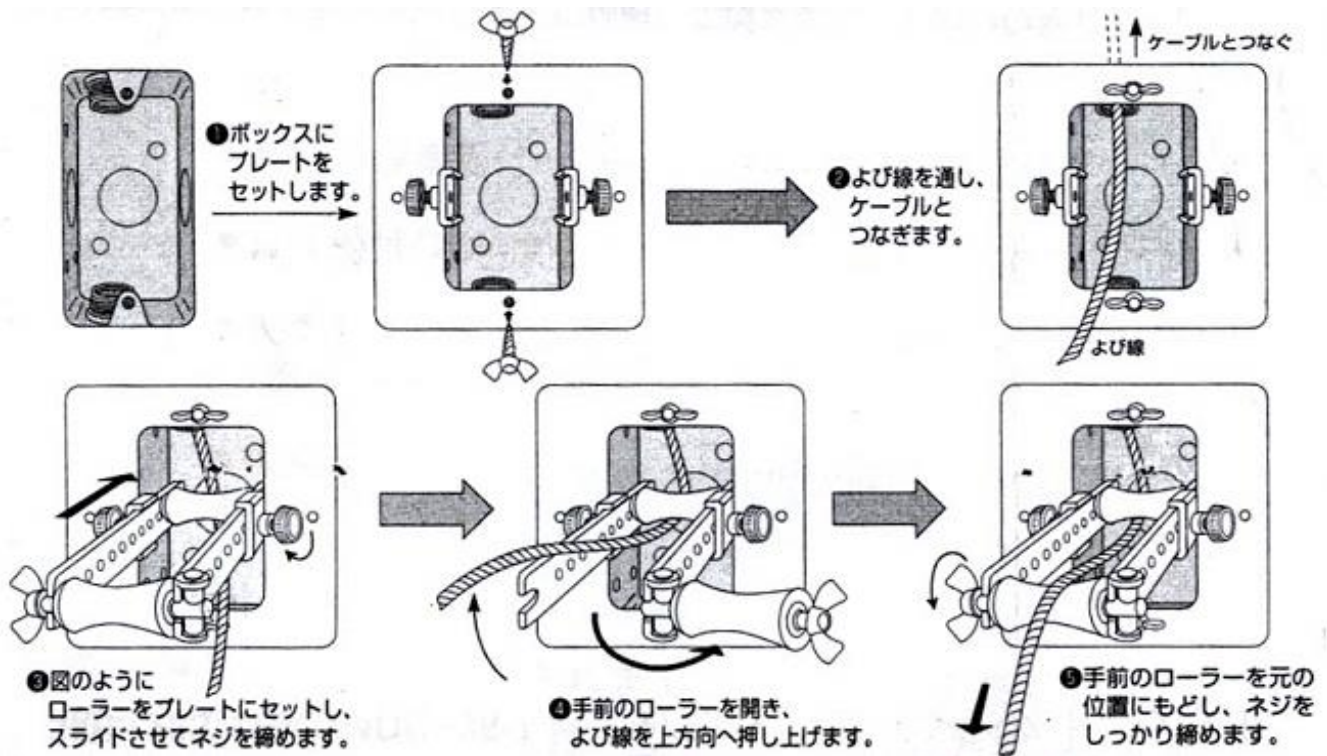

EA631EG-1 シングルボックス用

重量 295g
外寸 105X105mm

Ver1.1

- 入線時、呼び線をボックスのエッジなどで傷を付ける心配がありません。
- フレーム スチール製
- ローラー アルミ製
- ネジ穴径 $\phi 4\text{mm}$
- 蝶ネジ 2個付

24.Mar.