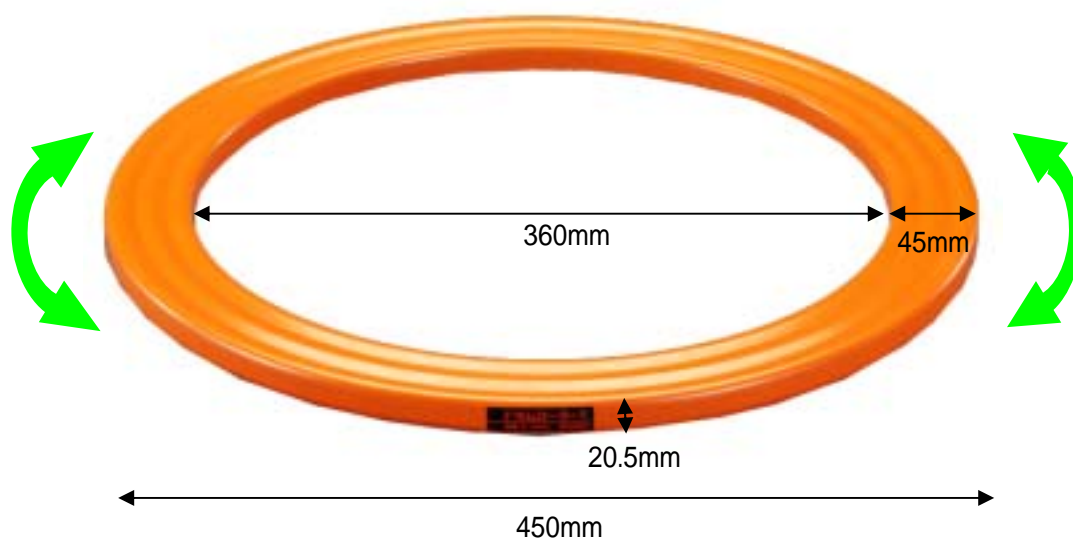

EA632AE - 5
ケーブルドラム用ターンテーブル

スムーズに回転します！！

サイズ(外径×内径×厚み)... 450 × 360 × 20.5mm
耐荷重...500kg
材質...スチール
重量...3.4kg

電線ドラムが
軽くまわせます。