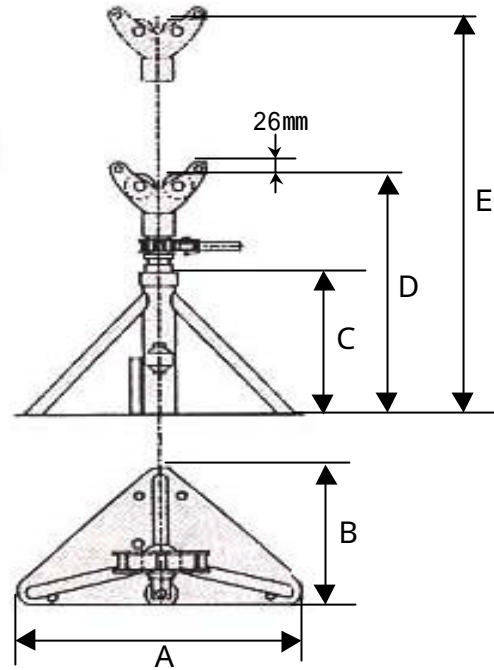

## EA632HA-60,-100 ケーブルジャッキ

ローラー軸受け式ケーブルジャッキ  
 スチール製  
 ドラム押えローラー付

品番	A	B	C	D	E	重量	揚力/揚程	高さ
HA - 60	540	300	307.5	487	688	33kg	3 $\phi$ 200mm	487 ~ 688mm
HA - 100	800	430	468.5	652	1018	44kg	3 $\phi$ 360mm	652 ~ 1018mm

(単位 mm)