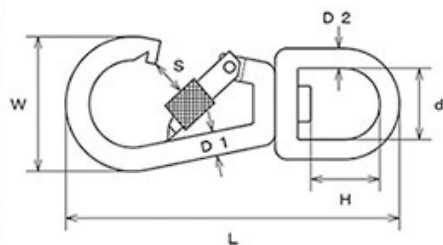

## ステンレス 環付スナップフック NBL型

スイベルタイプ ベルトタイプ

&lt;スイベルタイプ&gt;

&lt;ベルトタイプ&gt;

## 【スイベルタイプ】

品番	D1	D2	L	W	S	H	d	Weight (g)	参考使用荷重	
									(kgf)	(kN)
NEW NBL-4	4	3	55	23	5.5	8.5	11.5	14	35	0.34
NEW NBL-5	5	4	78.5	32	8	13.5	14.5	34	65	0.64
NEW NBL-6	6	4.5	84.5	34	7	17.5	18	50	90	0.88

## 【ベルトタイプ】

品番	D1	D2	L	W	S	H	d	Weight (g)	参考使用荷重	
									(kgf)	(kN)
NEW NBL-5V	5	4	77	32	8	12	16.5	34	65	0.64
NEW NBL-6V	6	4.5	76	34	7	9.5	19	50	90	0.88

EA638AG-41

EA638AG-42