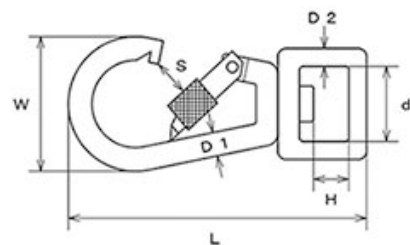

## ステンレス 環付スナップフック NBL型

スイベルタイプ ベルトタイプ

&lt;スイベルタイプ&gt;

&lt;ベルトタイプ&gt;

## 【スイベルタイプ】

品番	D1	D2	L	W	S	H	d	Weight (g)	参考使用荷重	
									(kgf)	(kN)
NEW NBL-4	4	3	55	23	5.5	8.5	11.5	14	35	0.34
NEW NBL-5	5	4	78.5	32	8	13.5	14.5	34	65	0.64
NEW NBL-6	6	4.5	84.5	34	7	17.5	18	50	90	0.88

## 【ベルトタイプ】

品番	D1	D2	L	W	S	H	d	Weight (g)	参考使用荷重	
									(kgf)	(kN)
NEW NBL-5V	5	4	77	32	8	12	16.5	34	65	0.64
NEW NBL-6V	6	4.5	76	34	7	9.5	19	50	90	0.88

EA638AG-41

EA638AG-42