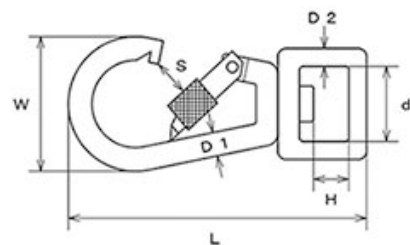

NEW

ステンレス 環付スナップフック NBL型

スイベルタイプ ベルトタイプ

〈スイベルタイプ〉

〈ベルトタイプ〉

【スイベルタイプ】

品番	D1	D2	L	W	S	H	d	Weight (g)	参考使用荷重	
									(kgf)	(kN)
NEW NBL-4	4	3	55	23	5.5	8.5	11.5	14	35	0.34
NEW NBL-5	5	4	78.5	32	8	13.5	14.5	34	65	0.64
NEW NBL-6	6	4.5	84.5	34	7	17.5	18	50	90	0.88

EA638AG-34

EA638AG-35

EA638AG-36

【ベルトタイプ】

品番	D1	D2	L	W	S	H	d	Weight (g)	参考使用荷重	
									(kgf)	(kN)
NEW NBL-5V	5	4	77	32	8	12	16.5	34	65	0.64
NEW NBL-6V	6	4.5	76	34	7	9.5	19	50	90	0.88

EA638AG-41

EA638AG-42