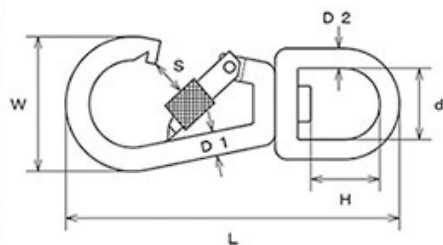

NEW

ステンレス 環付スナップフック NBL型

スイベルタイプ ベルトタイプ

〈スイベルタイプ〉

〈ベルトタイプ〉

【スイベルタイプ】

品番	D1	D2	L	W	S	H	d	Weight (g)	参考使用荷重	
									(kgf)	(kN)
NEW NBL-4	4	3	55	23	5.5	8.5	11.5	14	35	0.34
NEW NBL-5	5	4	78.5	32	8	13.5	14.5	34	65	0.64
NEW NBL-6	6	4.5	84.5	34	7	17.5	18	50	90	0.88

EA638AG-34

EA638AG-35

EA638AG-36

【ベルトタイプ】

品番	D1	D2	L	W	S	H	d	Weight (g)	参考使用荷重	
									(kgf)	(kN)
NEW NBL-5V	5	4	77	32	8	12	16.5	34	65	0.64
NEW NBL-6V	6	4.5	76	34	7	9.5	19	50	90	0.88

EA638AG-41

EA638AG-42