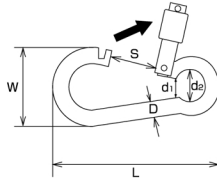

# オープンフックB型

Open Hook w/spring tube

- 引くだけでロック解除、開閉が簡単!
- 開口部が大きく開き使いやすさUP!

材質：ステンレス SUS304

(mm)

品番	D	L	W	d <sub>1</sub>	d <sub>2</sub>	S	weight (g)	参考使用荷重 (kgf)	参考使用荷重 (kN)	EA品番	コード No.
BN-5	5	55	26	6	8	15	21	70	0.69	EA638AK-5	885
BN-6	6	63	30	7	9.5	16	32	100	0.98	EA638AK-6	886
BN-8	8	84	41	9.5	12.5	23	72	150	1.47	EA638AK-8	887
BN-10	10	102	51	10.5	16	27	138	200	1.96	EA638AK-10	888

## カラビナ・フックご使用上の注意

必ず縦方向へ引く様に荷重をかけて下さい!!

⚠ 横荷重は強度が極端に低下し危険です。

フックがかみ合わないまま荷重をかけないで下さい!!

⚠ 容易に破断します。

荷重がかかった状態でのフックの開閉は危険です!!

⚠ 容易に破断します。