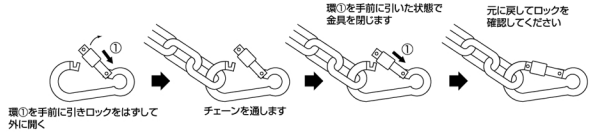

# オープンフックB型

Open Hook w/spring tube

- 引くだけでロック解除、開閉が簡単!
- 開口部が大きく開き使いやすさUP!

材質：ステンレス SUS304

(mm)

品番	D	L	W	d <sub>1</sub>	d <sub>2</sub>	S	weight (g)	参考使用荷重 (kgf)	参考使用荷重 (kN)	EA品番	コード No.
BN-5	5	55	26	6	8	15	21	70	0.69	EA638AK-5	885
BN-6	6	63	30	7	9.5	16	32	100	0.98	EA638AK-6	886
BN-8	8	84	41	9.5	12.5	23	72	150	1.47	EA638AK-8	887
BN-10	10	102	51	10.5	16	27	138	200	1.96	EA638AK-10	888

## カラビナ・フックご使用上の注意

必ず縦方向へ引く様に荷重をかけて下さい!!

⚠ 横荷重は強度が極端に低下し危険です。

フックがかみ合わないまま荷重をかけないで下さい!!

⚠ 容易に破断します。

荷重がかかった状態でのフックの開閉は危険です!!

⚠ 容易に破断します。