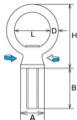

## 回転アイボルト (専用スパナ付) Swivel Eye Bolt

〈ミリネジ〉Metric Thread 材質:ステンレス SUS304

(mm)

品番	D	L	H	B	A	捻径	weight (g)	参考使用荷重 (kgf)	(kN)	E A品番	コード No.
IBS-6M	5	20	35	14	16	M-6	29	50	0.49	EA638B-6	923
IBS-8M	6	25	43	15	17	M-8	43	80	0.78	EA638B-8	924
IBS-10M	8	30	54	18	20	M-10	88	120	1.18	EA638B-10	925
IBS-12M	10	35	63	22	24	M-12	157	180	1.76	EA638B-12	926
IBS-16M	13	40	75	27	29	M-16	316	320	3.14	EA638B-16	927