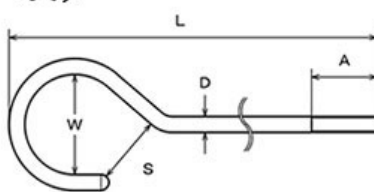

NEW

ステンレス ネジ付ロングSカン

<4ミリ>

<6ミリ>

【4ミリ】

品番	D	L	W	S	A	捻径	Weight (g)	参考使用荷重	
								(kgf)	(kN)
NEW SLS-4-250	4	250	21	15	25	M-4	27	7	0.07
NEW SLS-4-500	4	500	21	15	25	M-4	52	7	0.07
NEW SLS-4-750	4	750	21	15	25	M-4	77	7	0.07
NEW SLS-4-1000	4	1000	21	15	25	M-4	102	7	0.07
NEW SLS-4-1250	4	1250	21	15	25	M-4	127	7	0.07
NEW SLS-4-1500	4	1500	21	15	25	M-4	152	7	0.07

EA63BH-1

EA638BH-2

EA638BH-3

EA638BH-4

EA638BH-5

EA638BH-6

【6ミリ】

品番	D	L	W	S	A	捻径	Weight (g)	参考使用荷重	
								(kgf)	(kN)
NEW SLS-6-250	6	250	38	25	25	M-6	69	15	0.15
NEW SLS-6-500	6	500	38	25	25	M-6	125	15	0.15
NEW SLS-6-750	6	750	38	25	25	M-6	181	15	0.15
NEW SLS-6-1000	6	1000	38	25	25	M-6	237	15	0.15
NEW SLS-6-1250	6	1250	38	25	25	M-6	293	15	0.15
NEW SLS-6-1500	6	1500	38	25	25	M-6	349	15	0.15