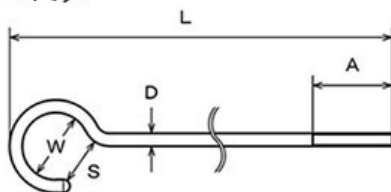

NEW

ステンレス ネジ付ロングSカン

<4ミリ>

<6ミリ>

【4ミリ】

品番	D	L	W	S	A	捻径	Weight (g)	参考使用荷重	
								(kgf)	(kN)
NEW SLS-4-250	4	250	21	15	25	M-4	27	7	0.07
NEW SLS-4-500	4	500	21	15	25	M-4	52	7	0.07
NEW SLS-4-750	4	750	21	15	25	M-4	77	7	0.07
NEW SLS-4-1000	4	1000	21	15	25	M-4	102	7	0.07
NEW SLS-4-1250	4	1250	21	15	25	M-4	127	7	0.07
NEW SLS-4-1500	4	1500	21	15	25	M-4	152	7	0.07

EA63BH-1

EA638BH-2

EA638BH-3

EA638BH-4

EA638BH-5

EA638BH-6

【6ミリ】

品番	D	L	W	S	A	捻径	Weight (g)	参考使用荷重	
								(kgf)	(kN)
NEW SLS-6-250	6	250	38	25	25	M-6	69	15	0.15
NEW SLS-6-500	6	500	38	25	25	M-6	125	15	0.15
NEW SLS-6-750	6	750	38	25	25	M-6	181	15	0.15
NEW SLS-6-1000	6	1000	38	25	25	M-6	237	15	0.15
NEW SLS-6-1250	6	1250	38	25	25	M-6	293	15	0.15
NEW SLS-6-1500	6	1500	38	25	25	M-6	349	15	0.15