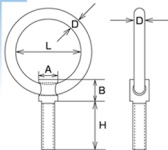

# つば付リングボルト

Ring Bolt w/shoulder

〈ミリネジ〉Metric Thread 材質：ステンレス SUS304

(mm)

品番	D	L	H	A	B	捻径	weight (g)	参考使用荷重		EA品番	コード No.
								(kgf)	(kN)		
LBT-6M25	5	35	25	10	10	M-6	27	50	0.49	EA638BQ-6	812
LBT-6M30	6	40	30	12	12	M-6	43	50	0.49	EA638BQ-6L	813
LBT-8M35	7	45	35	14	14	M-8	72	80	0.78	EA638BQ-8	814
LBT-8M40	8	45	40	16	16	M-8	94	80	0.78	EA638BQ-8L	815