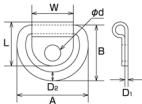

グランドフック

Folding Pad Eye

〈TFA〉

〈TFB〉

〈TFA〉

〈TFB〉

材質：ステンレス SUS304

(mm)

品番	D ₁	L	L ₁	W	d	D ₂	A	B	weight (g)	参考使用荷重		EA品番	コード No.
										(kgf)	(kN)		
TFA-2	1	11	/	10	3.8	2	17	14	2.5	5	0.05	EA638BK-21	2004
TFA-2.5	1	15	/	13	3.8	2.5	22	19	4.5	7	0.07	EA638BK-22	2005
TFA-3	1	18	/	15	4.8	3	27	23	7.5	10	0.10	EA638BK-23	2006
TFA-4	1.2	21	/	20	6.8	4	34	26	15	15	0.15	EA638BK-24	2007
TFB-2	1	17	9.5	10	3.8	2	17	14	2.5	5	0.05	EA638BT-21	2008
TFB-2.5	1	25	17	13	3.8	2.5	22	19	4.5	7	0.07	EA638BT-22	2009
TFB-3	1	30	20	15	4.8	3	27	23	7.5	10	0.10	EA638BT-23	2010
TFB-4	1.2	34	21	20	6.8	4	34	26	15	15	0.15	EA638BT-24	2011