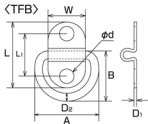

グランドフック

Folding Pad Eye

〈TFA〉

〈TFB〉

〈TFA〉

〈TFB〉

材質：ステンレス SUS304

(mm)

品番	D ₁	L	L ₁	W	d	D ₂	A	B	weight (g)	参考使用荷重		EA品番	コード No.
										(kgf)	(kN)		
TFA-2	1	11	/	10	3.8	2	17	14	2.5	5	0.05	EA638BK-21	2004
TFA-2.5	1	15	/	13	3.8	2.5	22	19	4.5	7	0.07	EA638BK-22	2005
TFA-3	1	18	/	15	4.8	3	27	23	7.5	10	0.10	EA638BK-23	2006
TFA-4	1.2	21	/	20	6.8	4	34	26	15	15	0.15	EA638BK-24	2007
TFB-2	1	17	9.5	10	3.8	2	17	14	2.5	5	0.05	EA638BT-21	2008
TFB-2.5	1	25	17	13	3.8	2.5	22	19	4.5	7	0.07	EA638BT-22	2009
TFB-3	1	30	20	15	4.8	3	27	23	7.5	10	0.10	EA638BT-23	2010
TFB-4	1.2	34	21	20	6.8	4	34	26	15	15	0.15	EA638BT-24	2011