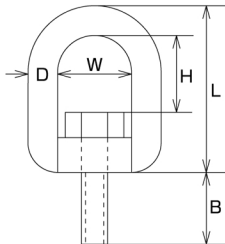

スィベルボルト

Swivel Bolt

〈ミリネジ〉 Metric Thread 材質：ステンレス SUS304

(mm)

品番	D	L	W	H	B	捻径	weight (g)	参考使用荷重		EA品番	コード No.
								(kgf)	(kN)		
MSB-5	5	30	13	13.5	13	M - 5	18	30	0.29	EA638C-1	1465
MSB-6	6	33	15	14.5	14	M - 6	29	50	0.49	EA638C-2	1466
MSB-8	7	45	20	22	19	M - 8	67	80	0.78	EA638C-3	1467
MSB-10	10	57	24	26.5	24	M-10	134	150	1.47	EA638C-4	1468
MSB-12	11.5	65	25	26	24	M-12	206	220	2.16	EA638C-5	1469