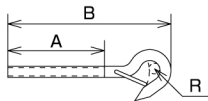

枠式ターンバックル 外れ止め付 (フック&フック)

Turnbuckle, frame type w/stopper Hook/Hook

〈フック部分拡大〉

材質：ステンレス SUS304

(mm)

品番	L	W	A	B	R	L ₁	L ₂	捻径	weight (g)	参考使用荷重		EA品番	コード No.
										(kgf)	(kN)		
TB-6HK	90	19	48	81	2.5	155	213	W-1/4	100	80	0.78	EA638CF-6A	1352
TB-8HK	120	21	65	105	2.5	210	290	W-5/16	150	120	1.18	EA638CF-8A	1353
TB-9HK	150	26	81.5	130	4	250	356	W-3/8	310	160	1.57	EA638CF-9A	1354
TB-12HK	200	34	100	166	6	330	460	W-1/2	680	400	3.92	EA638CF-12A	1355

従来の枠式ターンバックル
(フック&フック)
の外れ止め付きです。

※六角ナット付