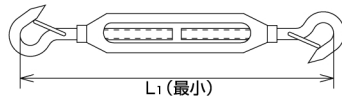

枠式ターンバックル 外れ止め付 (フック&フック)

Turnbuckle, frame type w/stopper Hook/Hook

〈フック部分拡大〉

材質：ステンレス SUS304

(mm)

品番	L	W	A	B	R	L ₁	L ₂	捻径	weight (g)	参考使用荷重		EA品番	コード No.
										(kgf)	(kN)		
TB-6HK	90	19	48	81	2.5	155	213	W-1/4	100	80	0.78	EA638CF-6A	1352
TB-8HK	120	21	65	105	2.5	210	290	W-5/16	150	120	1.18	EA638CF-8A	1353
TB-9HK	150	26	81.5	130	4	250	356	W-3/8	310	160	1.57	EA638CF-9A	1354
TB-12HK	200	34	100	166	6	330	460	W-1/2	680	400	3.92	EA638CF-12A	1355

従来の枠式ターンバックル
(フック&フック)
の外れ止め付きです。

※六角ナット付