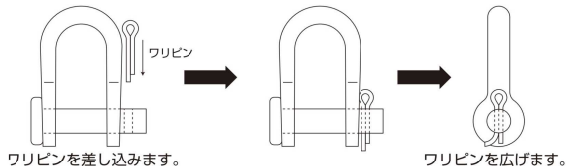

ワリピン式半丸シャックル

Half-Round D-Shackle, Cotter Pin type

材質：ステンレス SUS304

(2022.09)(mm)

品番	D	L	B	d	t	F	weight (g)	参考使用荷重		定価(円)／個		入数	コード No.	
								kgf	(kN)	税込価格	本体価格			
EA638DD-5	RSW-5	5	21	12	12	2.4	5.4	15	90	0.88	902	820	20	228
EA638DD-6	RSW-6	6	25	14	14	3	6.4	23	120	1.18	1,089	990	20	229
EA638DD-8	RSW-8	8	33	17	17	4	7.5	45	200	1.96	1,375	1,250	20	1472