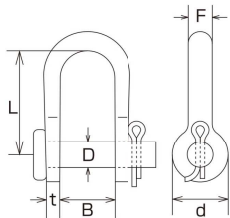

ワリピン式半丸シャックル

Half-Round D-Shackle, Cotter Pin type

材質：ステンレス SUS304

(2022.09)(mm)

品番	D	L	B	d	t	F	weight (g)	参考使用荷重		定価(円)／個		入数	コード No.	
								kgf	(kN)	税込価格	本体価格			
EA638DD-5	RSW-5	5	21	12	12	2.4	5.4	15	90	0.88	902	820	20	228
EA638DD-6	RSW-6	6	25	14	14	3	6.4	23	120	1.18	1,089	990	20	229
EA638DD-8	RSW-8	8	33	17	17	4	7.5	45	200	1.96	1,375	1,250	20	1472