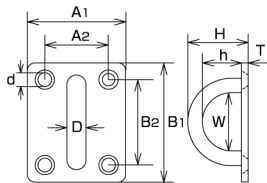

〈IP-5,8,9,12〉

アイプレート

Eye Plate (square)

材質：ステンレス SUS304

(価格改定日 H20.1) (mm)

品番	D	A ₁	A ₂	B ₁	B ₂	H	h	W	d	T	weight (g)	参考使用荷重		コード No.	
												(kgf)	(kN)		
IP-5	5	30	18	34	22	19.5	12	15	4.2	2.5	23	15	0.15	EA638DE-5	039
IP-8	8	39	25	50	35	32	21	22	5.2	3	65	30	0.29	EA638DE-8	041
IP-9	9	42	27	58	43	37	24	28	5.2	4	105	60	0.59	EA638BE-9	770
IP-12	12	54	35	75	56	47.8	31	36	5.8	4.8	224	120	1.18	EA638BE-12	771