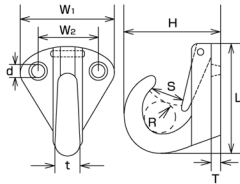

# ウォールフック

Wall Hook

材質：ステンレス SUS304

(mm)

品番	L	H	W <sub>1</sub>	W <sub>2</sub>	S	R	d	T	t	weight (g)	参考使用荷重		EA品番	コード No.
											(kgf)	(kN)		
WH-1	38	25	34	22	7	2.5	4.2	3.2	5	40	15	0.15	EA638DK-1	146
WH-2	41	34	34	22	10	4.5	4.2	4.5	8	55	15	0.15	EA638DK-2	147