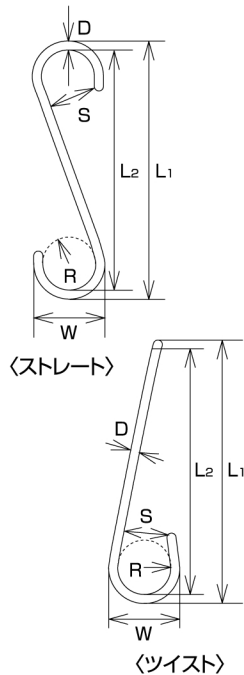

ストレート ツイスト

物干しSフック

SM Longer "S" Hook

手の届かないところでもロング
サイズなら大丈夫

ツイストタイプならこんな使い
方もできます

〈ストレート〉Straight Type 材質：ステンレス SUS304 (mm)

品番	D	L1	L2	W	S	R	weight (g)	参考使用荷重		E A品番	コード No.
								(kgf)	(kN)		
SMS-200	5.5	200	189	54	40	21	64	20	0.20	EA638DW-61	367
SMS-250	5.5	250	239	54	40	21	73	20	0.20	EA638DW-62	368
SMS-300	5.5	300	289	54	40	21	83	20	0.20	EA638DW-63	369
SMS-400	5.5	400	389	54	40	21	103	20	0.20	EA638DW-64	370
SMS-500	5.5	500	489	54	40	21	121	20	0.20	EA638DW-65	371

〈ツイスト〉Twist Type 材質：ステンレス SUS304 (mm)

品番	D	L1	L2	W	S	R	weight (g)	参考使用荷重		E A品番	コード No.
								(kgf)	(kN)		
SMT-200	5.5	200	189	54	40	21	64	20	0.20	EA638DW-71	372
SMT-250	5.5	250	239	54	40	21	73	20	0.20	EA638DW-72	373
SMT-300	5.5	300	289	54	40	21	83	20	0.20	EA638DW-73	374
SMT-400	5.5	400	389	54	40	21	103	20	0.20	EA638DW-74	375
SMT-500	5.5	500	489	54	40	21	121	20	0.20	EA638DW-75	376