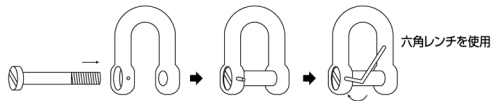

ネジ止め沈みシャックル

D-shackle CS sunk Ditch w/hollow screw

材質：ステンレス SUS304

(mm)

品番	D	L	B	d	捻径	レンチ サイズ	weight (g)	参考使用荷重		EA品番	コード No.
								(kgf)	(kN)		
CSF-9	9	36	18	18	W-3/8	2.0	72	300	2.94	EA638FB-31	1485
CSF-10	10	40	20	20	W-3/8	2.0	103	350	3.43	EA638FB-32	1486
CSF-12	12	48	24	24	W-1/2	2.5	182	420	4.12	EA638FB-33	1487
CSF-13	13	52	26	26	W-1/2	2.5	236	500	4.90	EA638FB-34	1488
CSF-16	16	64	32	32	W-5/8	2.5	420	800	7.84	EA638FB-35	1743
CSF-19	19	76	38	38	W-3/4	2.5	725	1000	9.80	EA638FB-41	1744
CSF-22	22	88	44	44	W-7/8	2.5	1110	1500	14.70	EA638FB-42	1745
CSF-25	25	100	50	50	W-1	2.5	1620	2000	19.60	EA638FB-43	1746

ピンの上から六角穴付き止めネジ（ホロネジ）でロックするので、ピンがゆるみにくくなっています。沈みタイプのシャックルなので、ロープ等が引っかかりません。金具の盗難防止にも。

※六角レンチ使用。（別途ご用意下さい。）