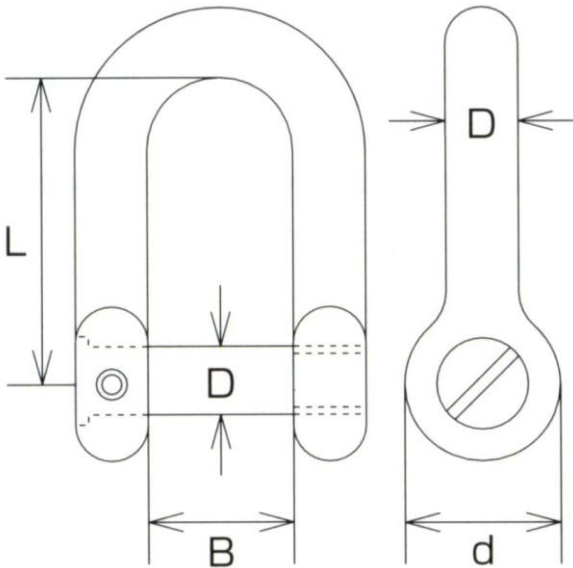

EA638FB-31~FB-43(【ステンレス製】ネジ止沈みシャックル

・ピンの上から六角穴付き止めネジ(ホロネジ)でロックするので、ピンがゆるみにくくなっています。沈みタイプのシャックルなので、ロープ等が引っかかりません。金具の盗難防止にも。

・材質…SUS304

品番	D	L	B	d	捻径	レンチサンス*	重量 g	参考使用荷重 kg
	mm					mm		
EA638FB-31	9	36	18	18	W-3/8	2	72	300
EA638FB-32	10	40	20	20	W-3/8	2.5	103	350
EA638FB-33	12	48	24	24	W-1/2	2.5	182	420
EA638FB-34	13	52	26	26	W-1/2	2.5	236	500
EA638FB-35	16	64	32	32	W-5/8	2.5	420	800
EA638FB-41	19	76	38	38	W-5/8	2.5	725	1000
EA638FB-42	22	88	44	44	W-7/8	2.5	1110	1500
EA638FB-43	25	100	50	50	W-1	2.5	1620	2000

※六角レンチ使用(別売)

取扱中止

取扱中止