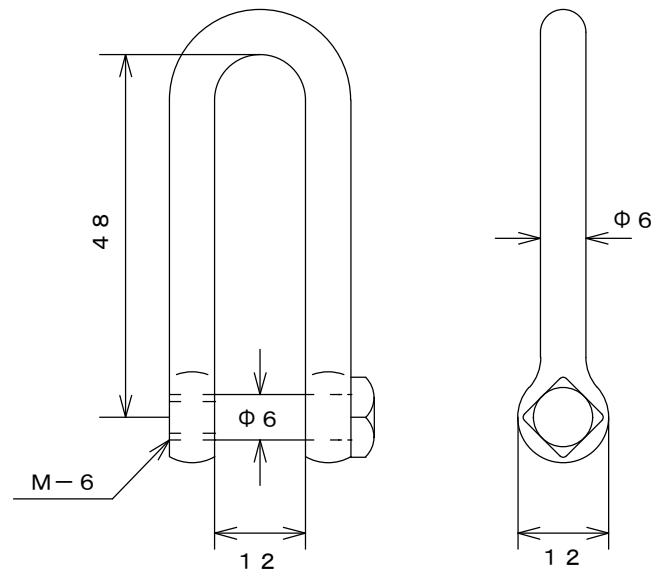

080809-71

(mm)

株式会社 水本機械製作所

製図	長谷	図番	080809-71
確認	竹ぶち	品名	ロング角頭シャックル
承認	大田	品番	QSL-6
尺度	1/1	日付	H20.08.09
材質	SUS304		

※製品改良のため、図面の内容は予告なく変更する事があります。