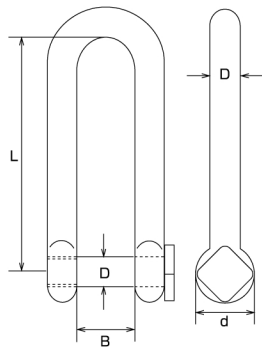

ロング角頭シャックル

Long Square Head Pin type D-Shackle

材質：ステンレス SUS304

(mm)

品番	D	L	B	d	捻径	weight (g)	参考使用荷重		EA品番	コード No.
							(kgf)	(kN)		
QSL-4	4	32	8	8	M-4	10	50	0.49	EA638FB-4	1103
QSL-5	5	40	10	10	M-5	20	90	0.88	EA638FB-5	1104
QSL-6	6	48	12	12	M-6	33	170	1.67	EA638FB-6	1105
QSL-8	8	62	16	16	W-5/16	78	250	2.45	EA638FB-8	1106
QSL-10	10	78	20	20	W-3/8	157	350	3.43	EA638FB-10	1107
QSL-12	12	96	24	24	W-1/2	277	420	4.12	EA638FB-12	1108