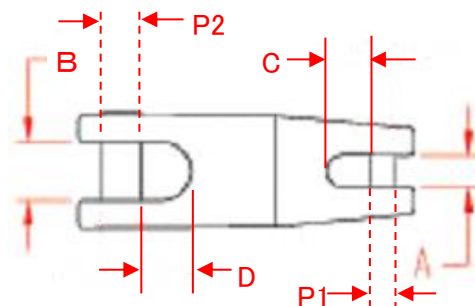

EA638FG-1～-3 〔ステンレス製〕強力型スイベル

○ 材 質 … ステンレス(SUS630)

品番	使用荷重	適用チェーンサイズ	※サイズ(mm)				ピンサイズ		重量
			A	B	C	D	P1	P2	
EA638FG-1	1088kg	1/4”～5/16”	10	17	13	21	5/16”	3/8”	435g
EA638FG-2	1995kg	3/8”～1/2”	15	23	17	32	1/2”	1/2”	988g
EA638FG-3	4500kg	1/2”～3/4”	22	39	27	39	3/4”	1”	4,254g

※サイズは概寸となります