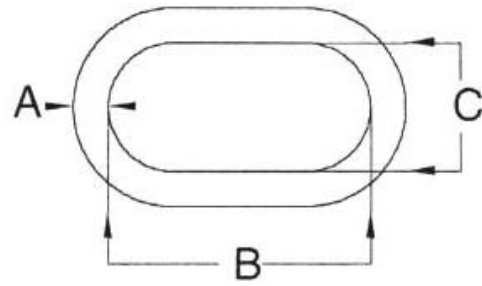

EA638FW-13~-32  
(マスターリンク)

材質 SUS316

	A	B	C	使用荷重 (kg)	重量 (g)
FW-13	12.7	127	64	900	378
<del>取扱い中止 FW-16</del>	<del>15.9</del>	<del>152</del>	<del>76</del>	<del>1260</del>	<del>725</del>
<del>取扱い中止 FW-20</del>	<del>19</del>	<del>165</del>	<del>83</del>	<del>1680</del>	<del>1017</del>
<del>取扱い中止 FW-25</del>	<del>25.4</del>	<del>178</del>	<del>89</del>	<del>3600</del>	<del>2223</del>
<del>取扱い中止 FW-32</del>	<del>31.8</del>	<del>222</del>	<del>111</del>	<del>5300</del>	<del>4343</del>

(単位 mm)